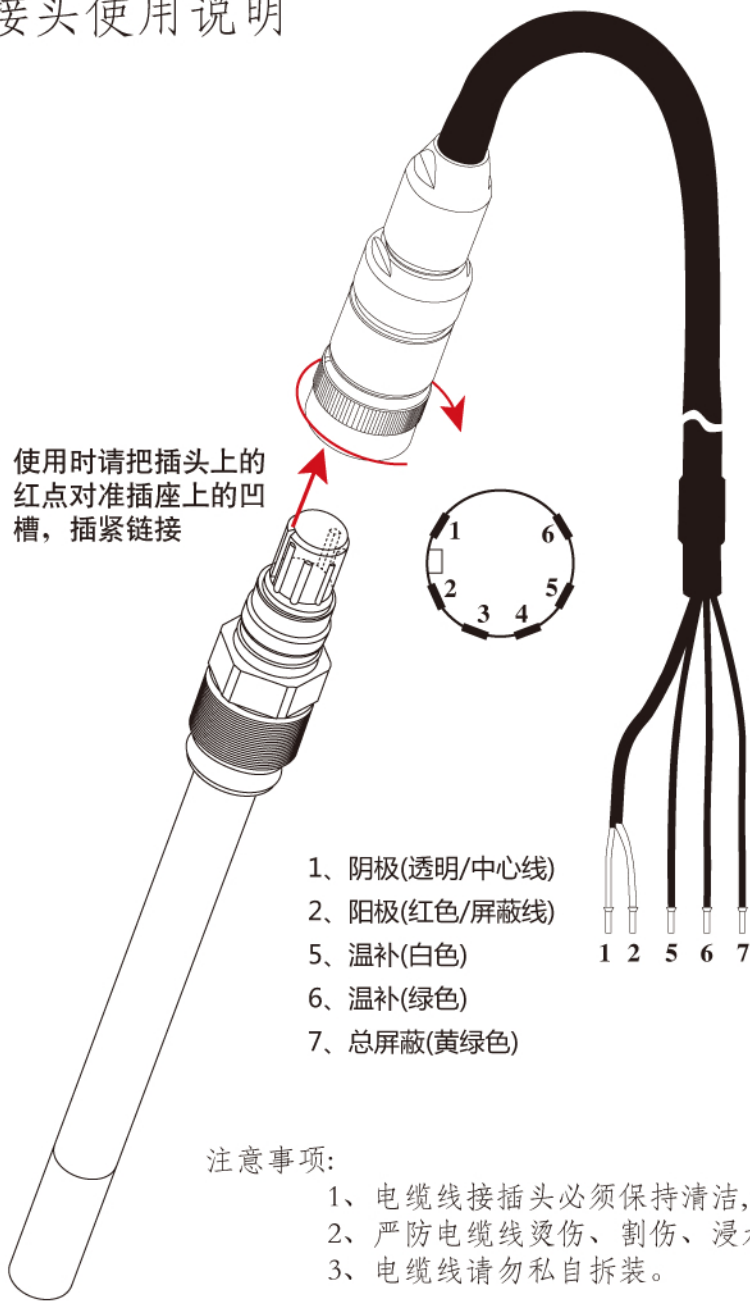

# VP接头使用说明

注意：使用时请把插头上的红点对准插座上的凹槽，插紧链接

注意事项：

- 1、电缆线接插头必须保持清洁,干燥。
- 2、严防电缆线烫伤、割伤、浸水及受潮。
- 3、电缆线请勿私自拆装。